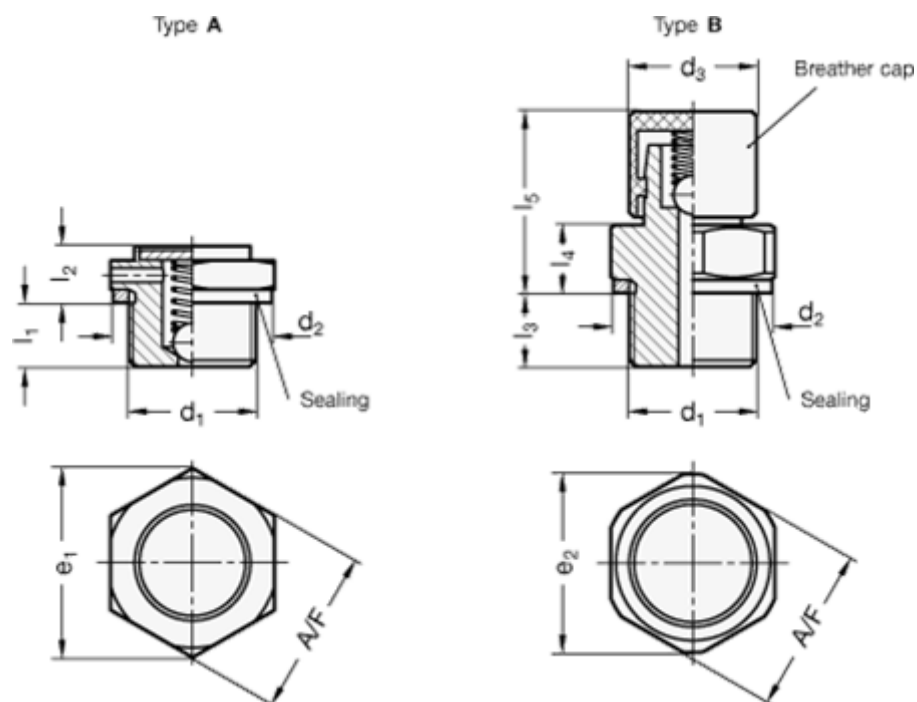

Varenummer: 20883M101160AMS
 Beskrivelse: E+G Udluftningsfilter - M10x1

Mål

	= -	l2	= 6
	= -	l3	= 8
A/F-NV	= 14	l4	= 7
d2	= 17	l5	= 18.5
d3	= 13	Luft pasage l/min.	= -
e	= 18.5	Åbnings tryk i mbar	= Min. 160 - Max. 240. mbar
Gevind d1	= M10x1		
l1	= 6		